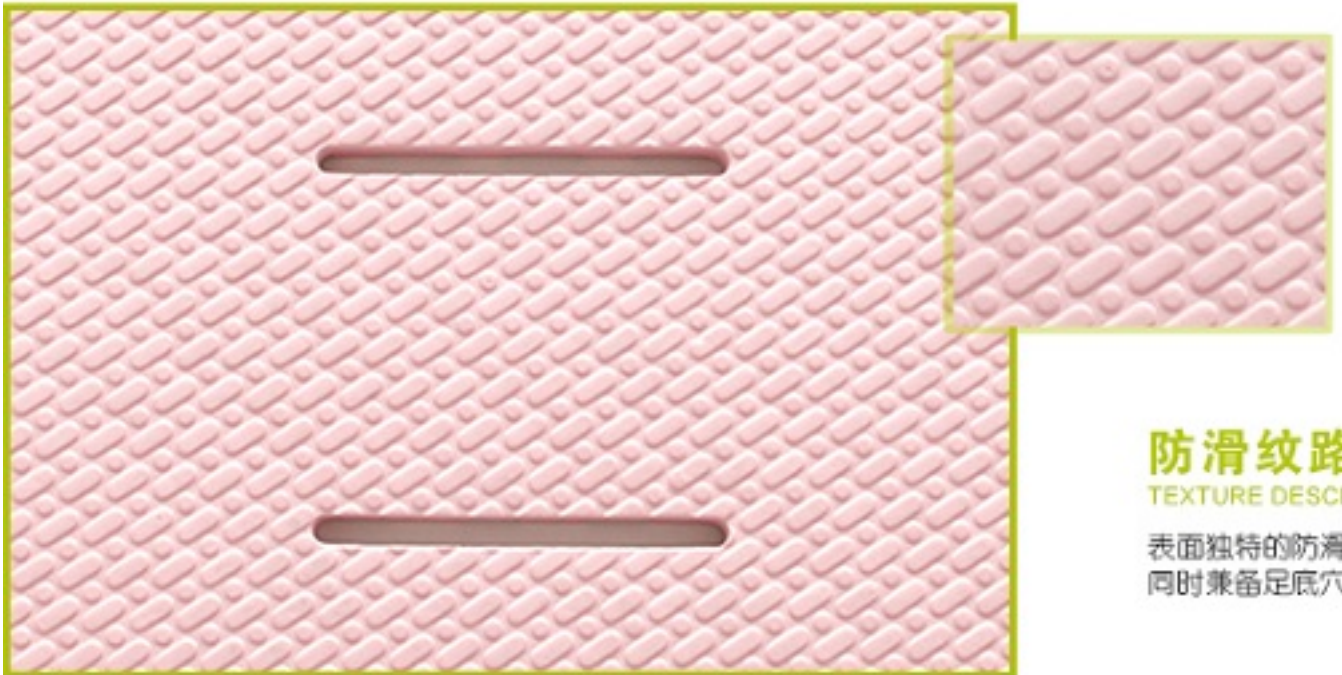

EDUCATIONAL FU

进口原料，高压E
无毒无味。

背面纹路

SEAMLESS SPLICING

凹凸设计防滑同时增强水流，防止污垢堆积，有效减少细菌滋生霉变。

防滑纹路

TEXTURE DESCRIPTION

表面独特的防滑纹路设计，同时兼备足底穴位按摩功能。