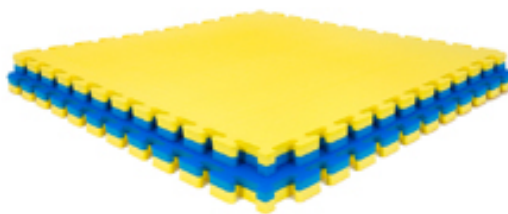

瑜伽垫采用立体压花皮革+环保阻燃橡胶制造而成，具有良好的柔
一定的阻燃功能，物美价廉

瑜伽垫表面规则的纹理既有防止在上面的你滑到受伤的功能，又有舒适的触感，非常的柔软

瑜伽垫韧性十足，踩在上面就感觉软软的十分舒服，对于练习瑜伽
在练习的时候就能非常省力了

瑜伽垫铺设场合多样，瑜伽教室，客厅，卧房都可与铺设，瑜伽垫由于
所有收纳方便，随时铺设

Factory environment

Factory environment

Factory

Workshop:

Europe, USA Certificate:

High Density Taekwondo Floor Mat:

瑜伽垫表面规则的纹理既有防止在上面的你滑到受伤的功能，又有轻抚顺滑的触感，非常的柔软
Soft-Tiles.com