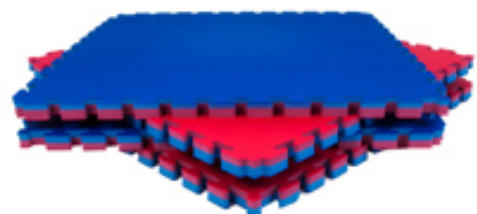

瑜伽垫采用立体压花皮革+环保阻燃橡胶制造而成，具有良好的柔
一定的阻燃功能，物美价廉

瑜伽垫表面规则的纹理既有防止在上面的你滑到受伤的功能，又有舒适的触感，非常的柔软

瑜伽垫韧性十足，踩在上面就感觉软软的十分舒服，对于练习瑜伽
在练习的时候就能非常省力了

瑜伽垫铺设场合多样，瑜伽教室，客厅，卧房都可与铺设，瑜伽垫由于
所有收纳方便，随时铺设

Factory environment

Factory environment

Factory

Workshop:

Europe, USA Certificate:

High Density Taekwondo Floor Mat:

瑜伽垫表面规则的纹理既有防止在上面的你滑到受伤的功能，又有轻抚顺滑的触感，非常的柔软
Soft-Tiles.com